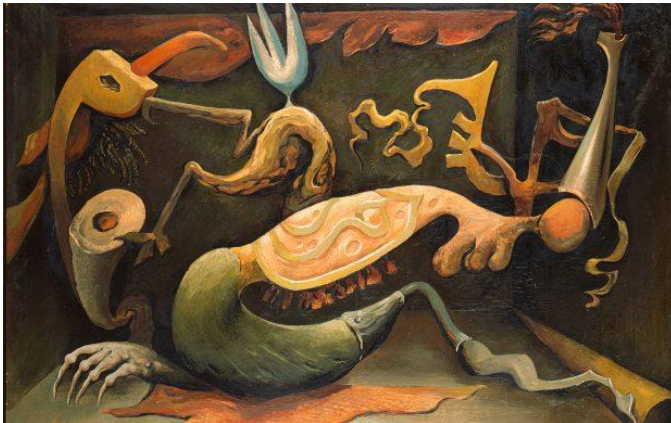

ATiDU Ticino e Moesano

ASSOCIAZIONE
PER PERSONE
CON PROBLEMI
D'UDITO

Invito: MASI – LAC Lugano
Visita guidata all'esposizione
Surrealismo Svizzera

Il MASI, in collaborazione con l'Aargauer Kunsthaus di Aarau, si confronta per la prima volta in modo approfondito con il tema del Surrealismo, indagando sia l'influenza che questa corrente fondamentale del XX secolo ha avuto sulla produzione artistica in Svizzera, sia il contributo degli artisti elvetici nel definire la stessa. La mostra, nata con l'intento di colmare la lacuna che impedisce una visione globale sugli artisti svizzeri legati a questo movimento, si compone di 100 opere realizzate dai trenta artisti più significativi del Surrealismo Svizzero, tra cui Jean Arp, Serge Brignoni, Alberto Giacometti, Paul Klee, Meret Oppenheim, Kurt Seligmann e Gérard Vulliamy.