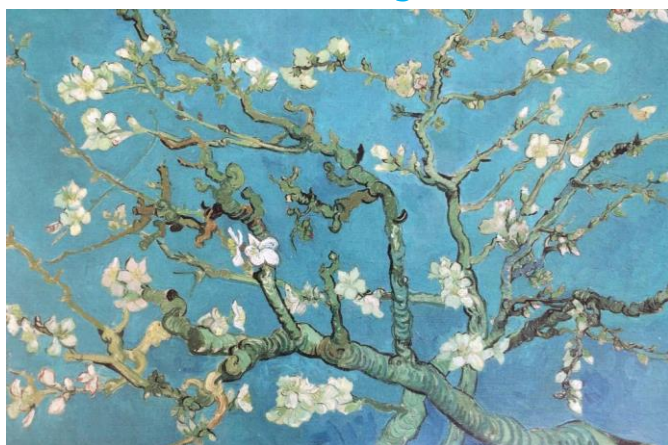

ATiDU Ticino e Moesano

ASSOCIAZIONE
PER PERSONE
CON PROBLEMI
D'UDITO

**Invito: MASI - LAC Lugano
Visita guidata all'esposizione dei capolavori della Collezione Emil Bührle
Monet, Cézanne, Van Gogh...**

Il MASI ha il privilegio di ospitare una selezione di capolavori provenienti da una delle collezioni private più prestigiose al mondo: la collezione Emil Bührle. La collezione custodisce dipinti dei più importanti artisti del XIX e XX secolo, in particolare dei principali rappresentanti dell'impressionismo e del post-impressionismo. Tra gli artisti in mostra: Monet, Cézanne, Renoir, Gauguin e Van Gogh..

La mostra "*Monet, Cézanne, Van Gogh...Capolavori della Collezione Emil Bührle*" mette in relazione le opere dell'impressionismo con esempi emblematici della pittura dei secoli precedenti, rispettando in questo modo le volontà collezionistiche di Emil Bührle, che selezionò attentamente le proprie opere al fine di costruire una collezione capace di evidenziare il legame tra l'arte degli impressionisti e quella dei loro precursori e successori.